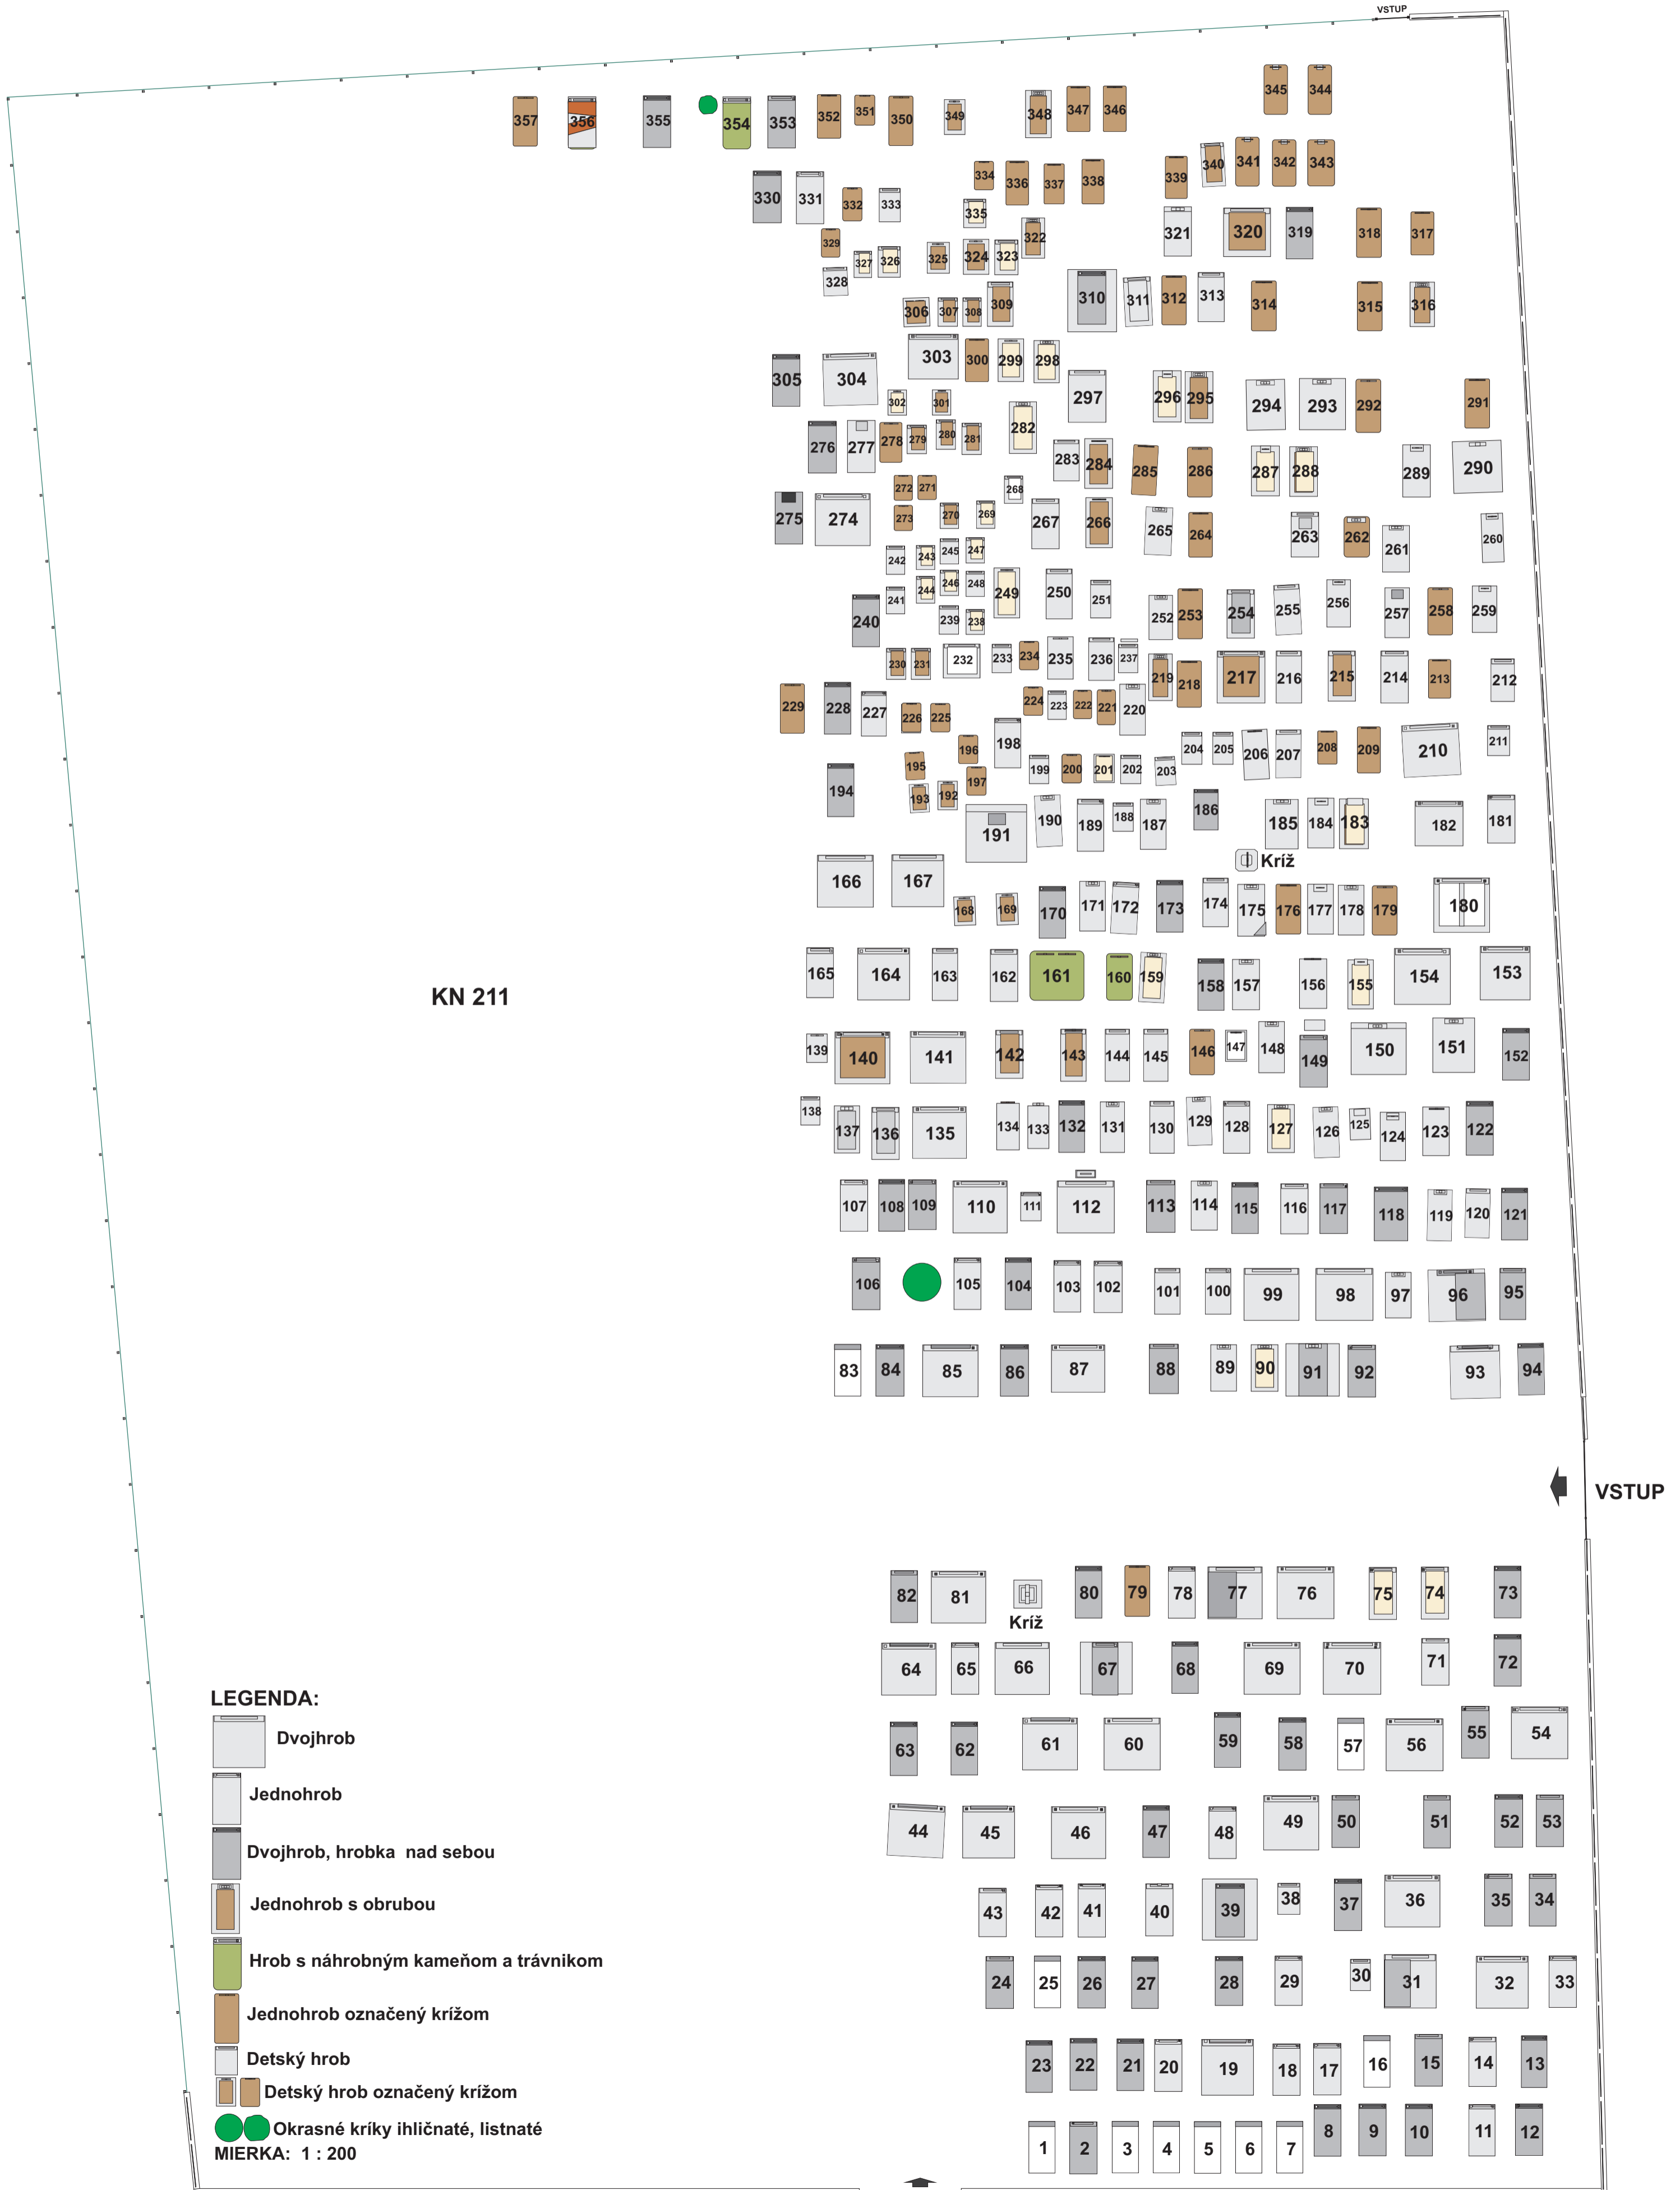

# CINTORÍN V OBCI KARNÁ

## SITUAČNÝ PLÁN HROBOVÝCH MIEST

KN 211

### LEGENDA:

- Dvojhrob
  - Jednohrob
  - Dvojhrob, hrobka nad sebou
  - Jednohrob s obrubou
  - Hrob s náhrobným kameňom a trávnikom
  - Jednohrob označený krížom
  - Detský hrob
  - Detský hrob označený krížom
  - Okrasné kríky ihličnaté, listnaté
- MIERKA: 1 : 200