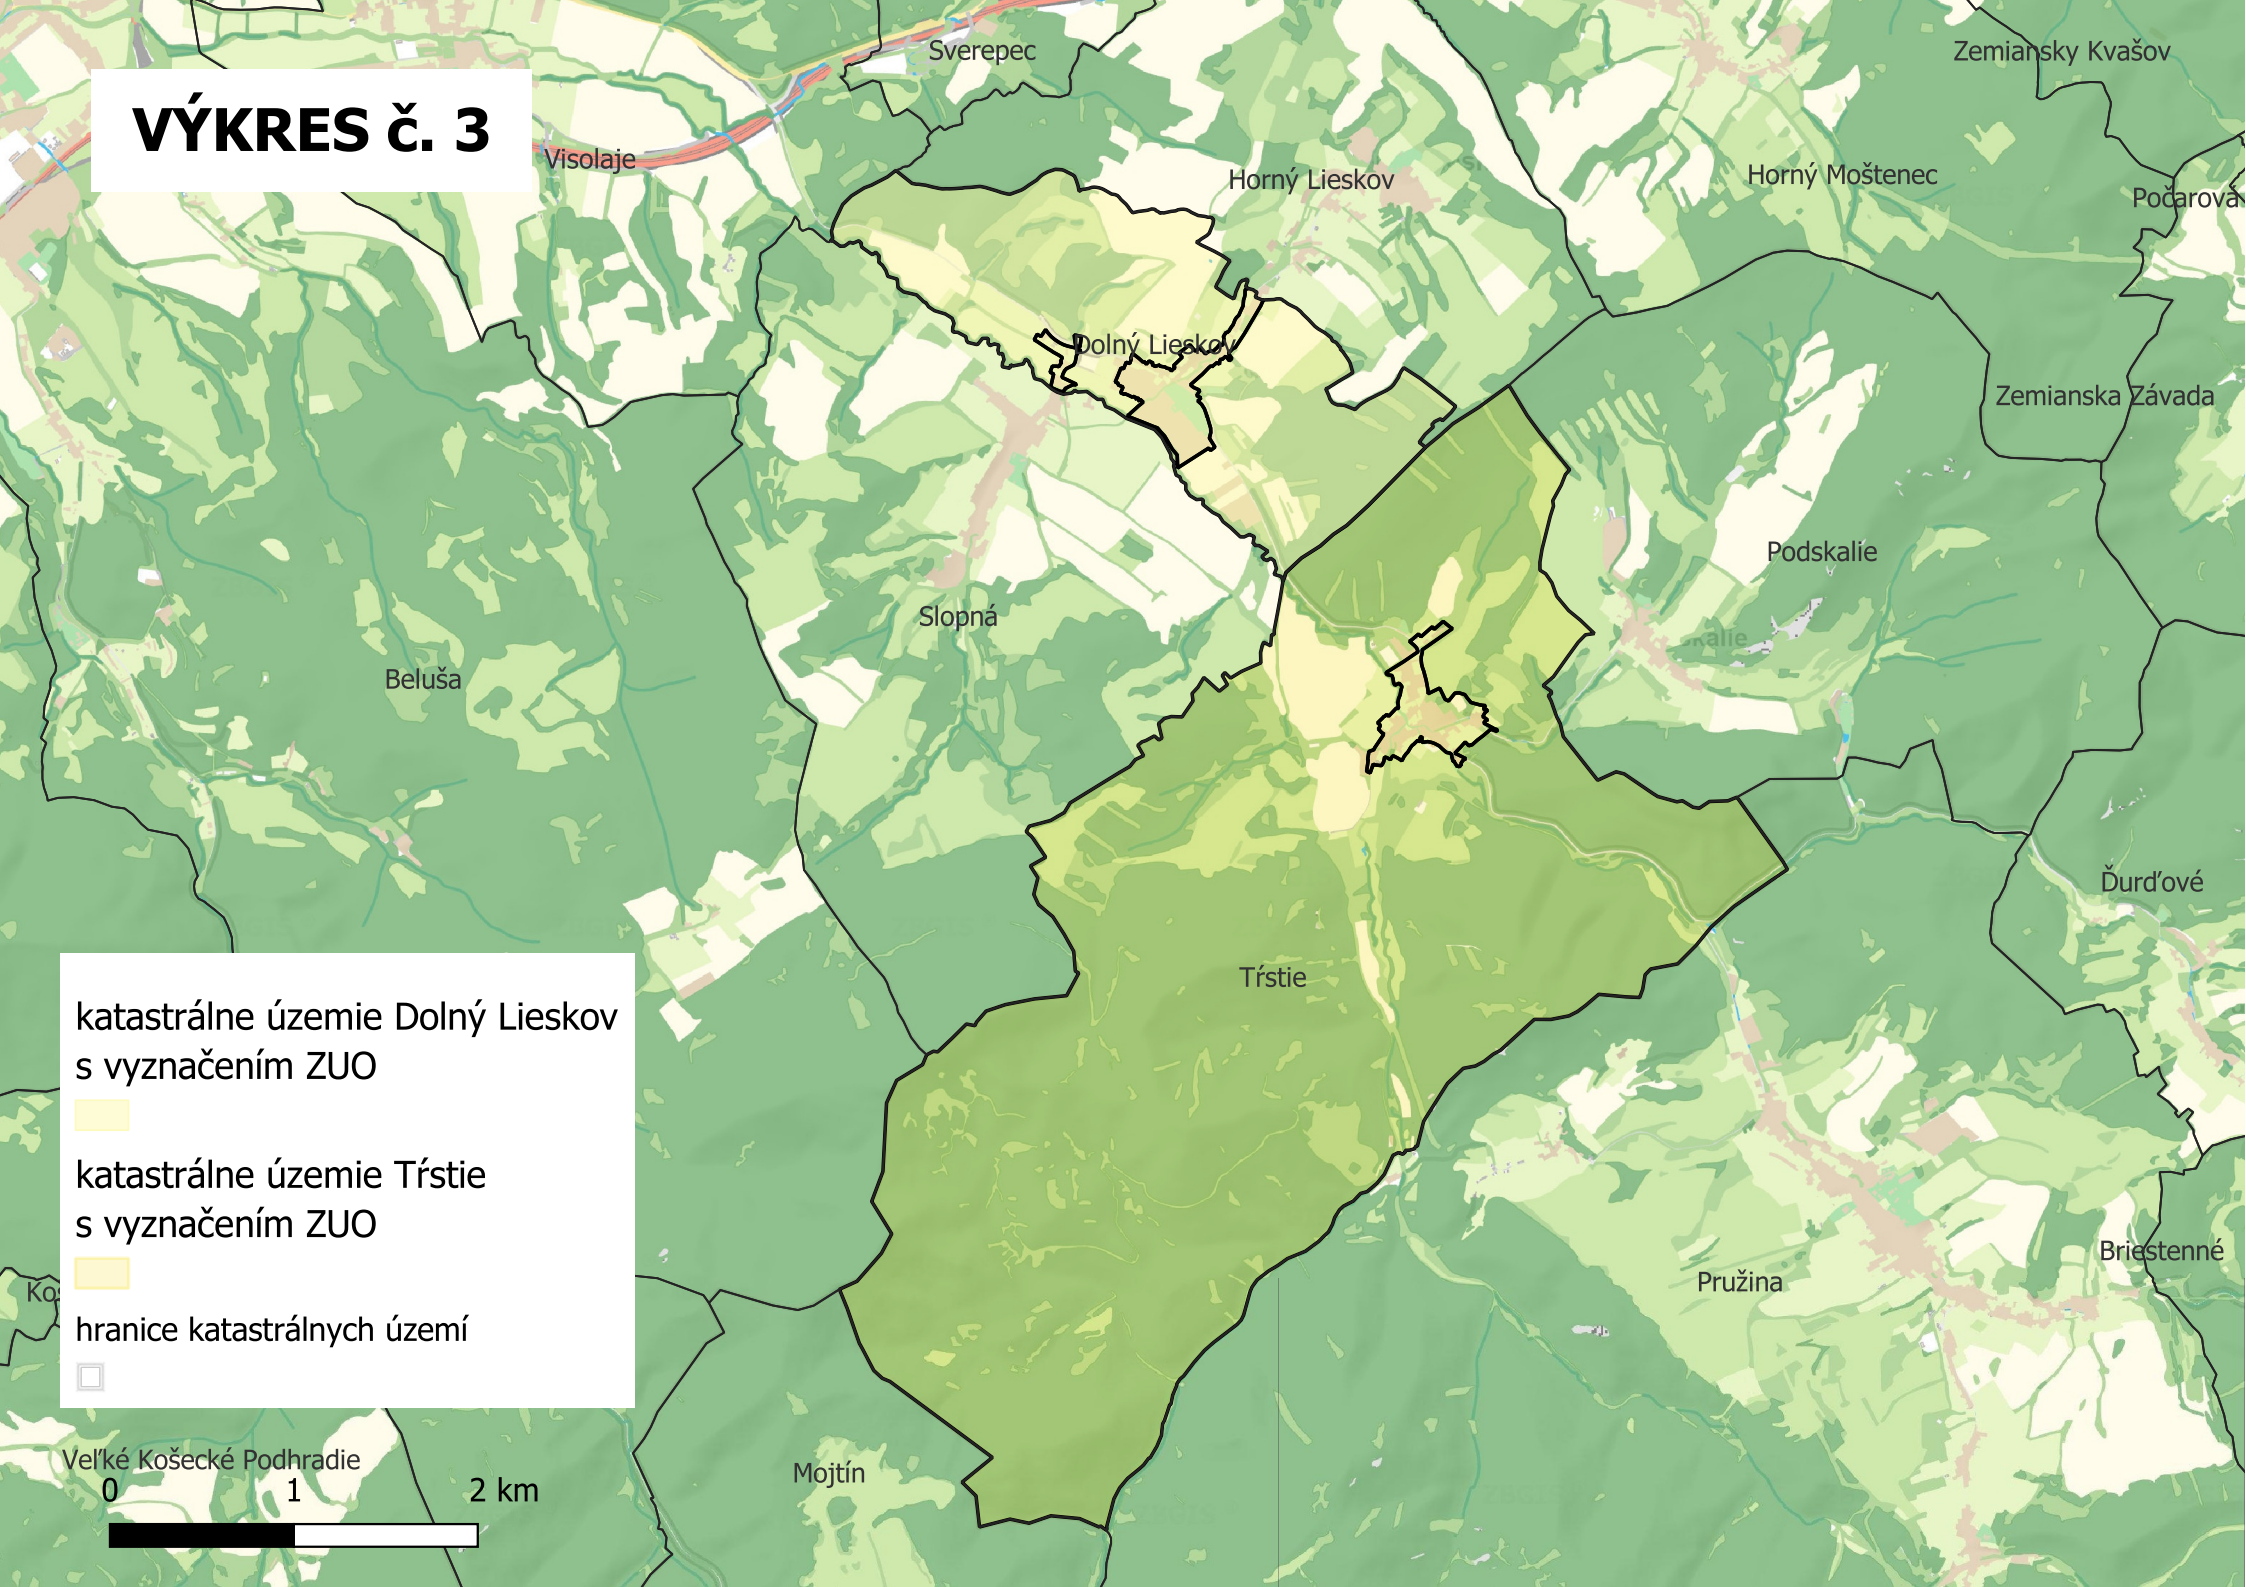

VÝKRES č. 3

katastrálne územie Dolný Lieskov
s vyznačením ZUO

katastrálne územie Trstie
s vyznačením ZUO

hranice katastrálnych území