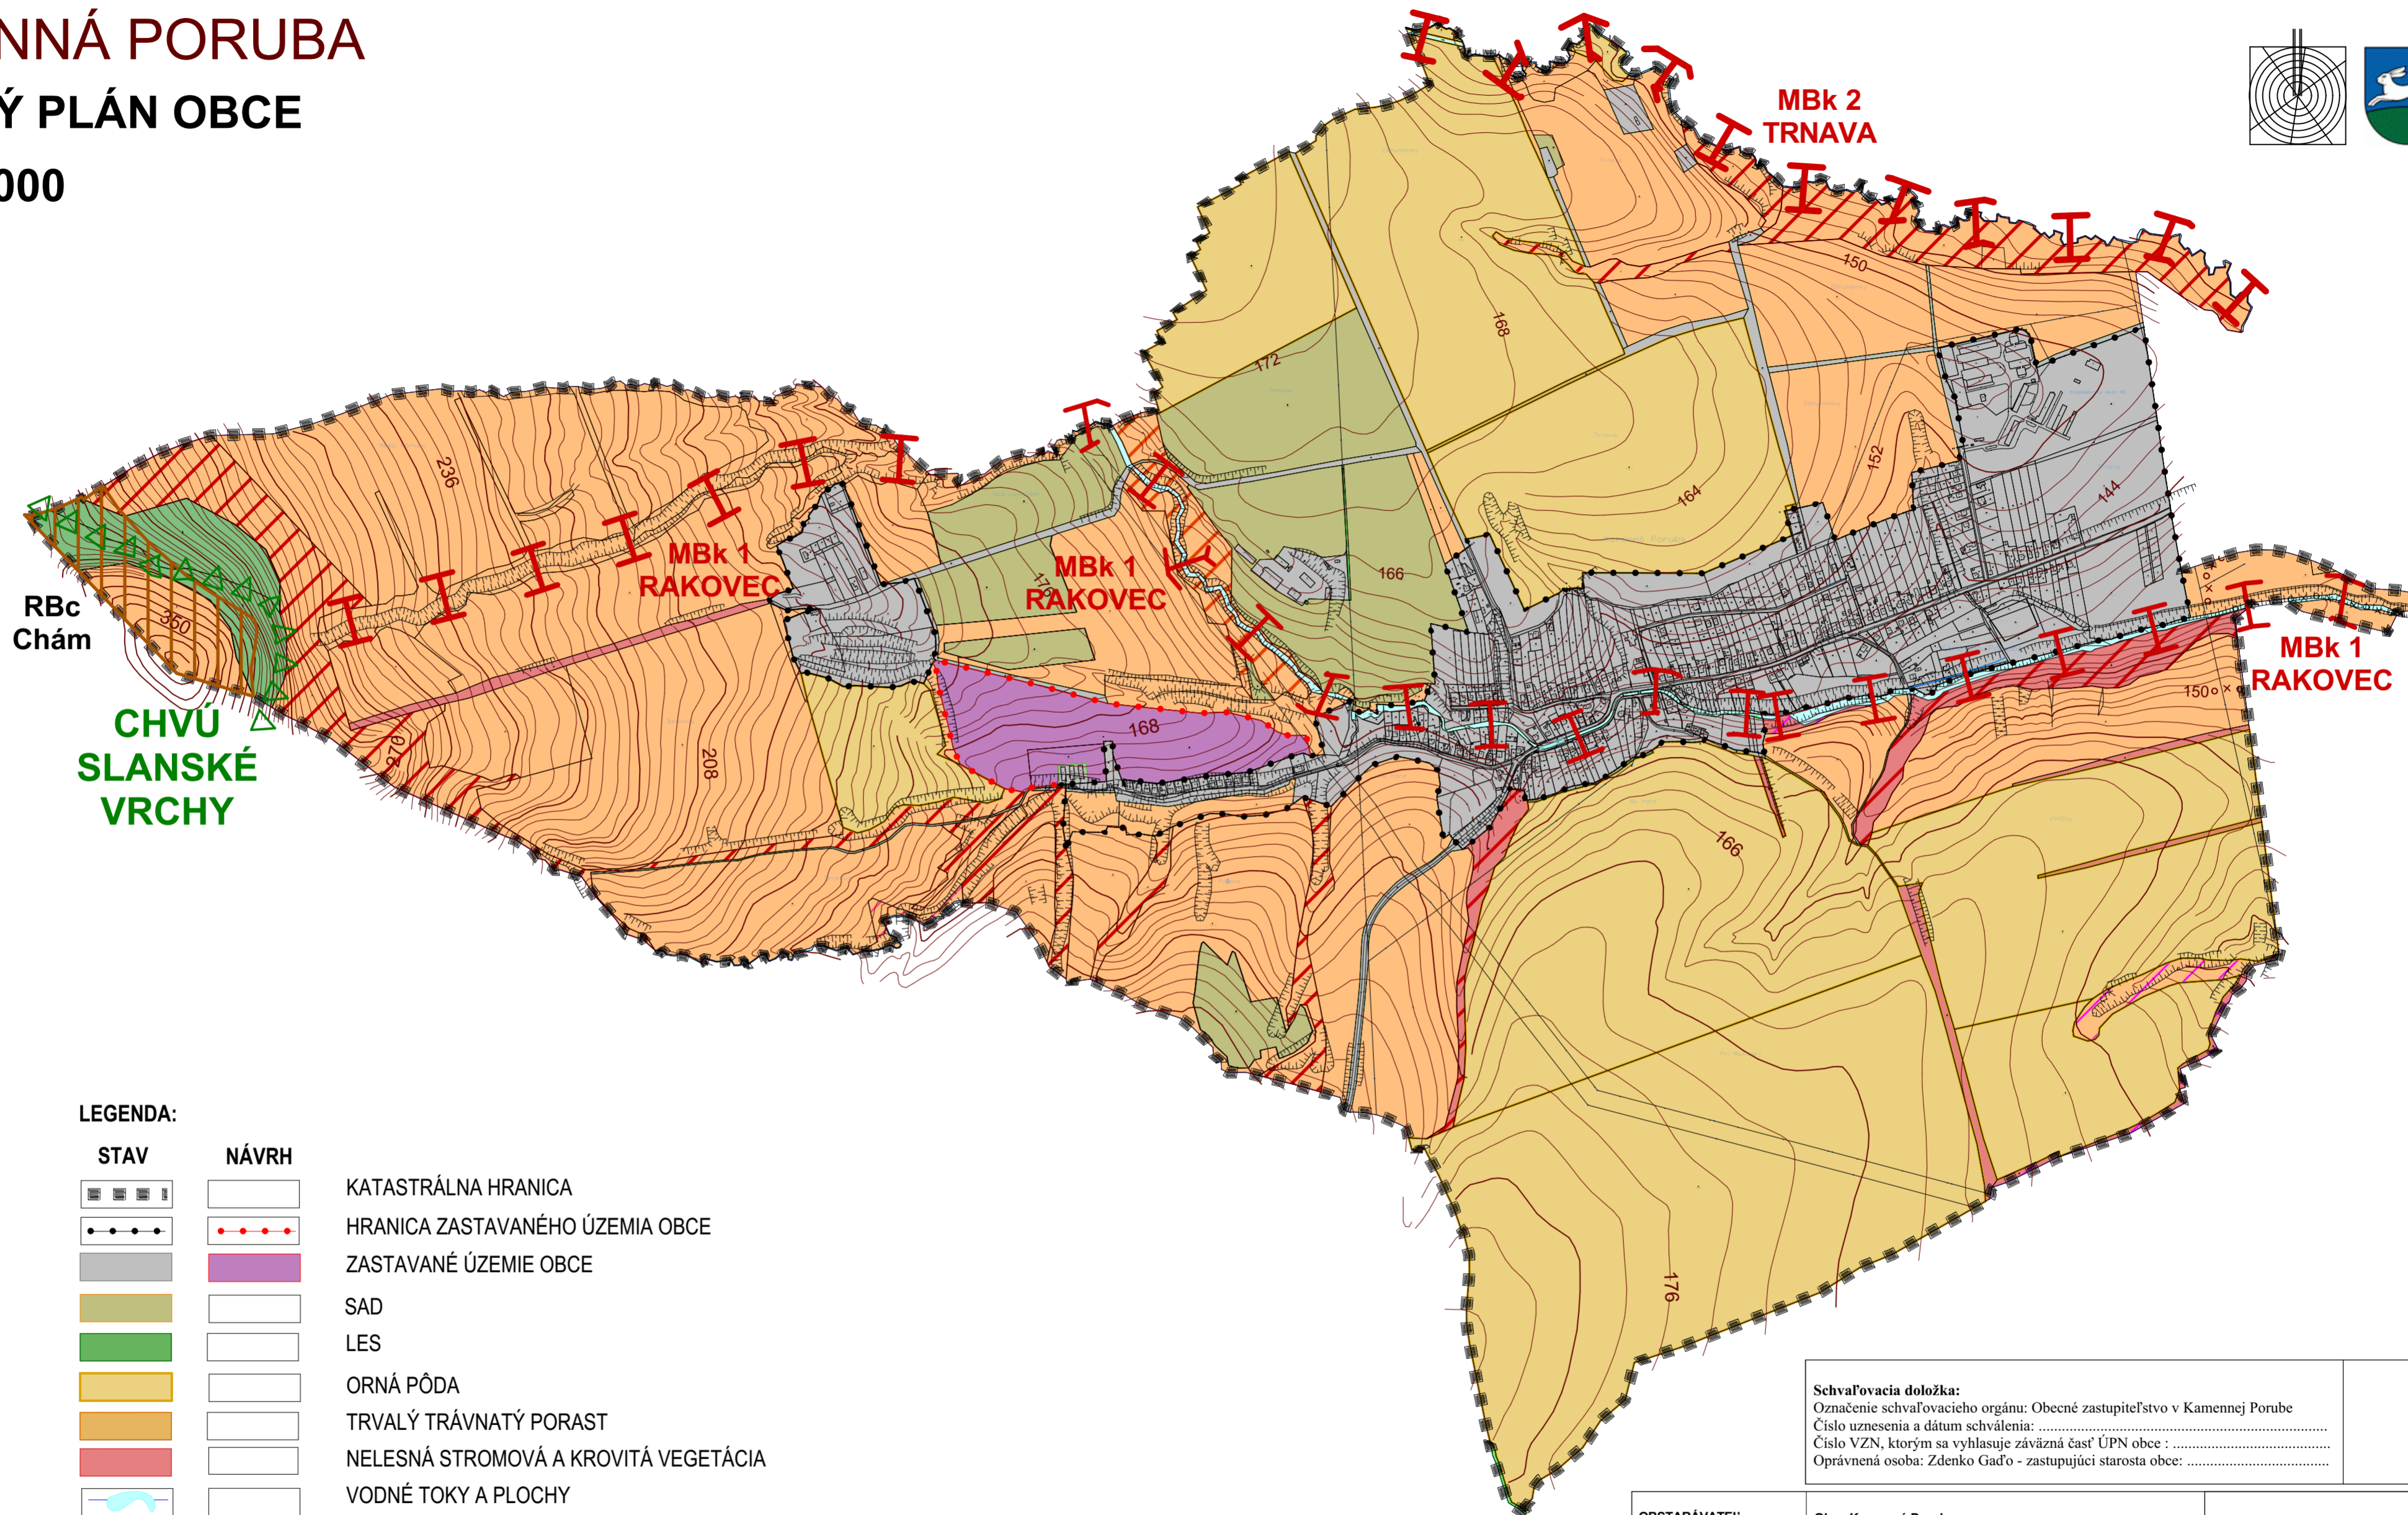

KAMENNÁ PORUBA

ÚZEMNÝ PLÁN OBCE

M 1:10 000

LEGENDA:

STAV

NÁVRH

KATASTRÁLNA HRANICA

HRANICA ZASTAVANÉHO ÚZEMIA OBCE

ZASTAVANÉ ÚZEMIE OBCE

SAD

LES

ORNÁ PÔDA

TRVALÝ TRÁVNATÝ PORAST

NELESNÁ STROMOVÁ A KROVITÁ VEGETÁCIA

VODNÉ TOKY A PLOCHY

HRANICA CHRÁNENÉHO VTÁČIEHO ÚZEMIA - NATURA 2000

REGIONÁLNE BIOCENTRUM (RBC)

MIESTNY BOKORIDOR (MBk)

INTERAKČNÝ PRVOK

Schvaľovacia doložka:

Označenie schvaľovacieho orgánu: Obecné zastupiteľstvo v Kamennej Porube

Číslo uznesenia a dátum schválenia:

Číslo VZN, ktorým sa vyhlasuje záväzná časť ÚPN obce:

Oprávnená osoba: Zdenko Gaďo - zastupujúci starosta obce:

OBSTARÁVATEĽ	Obec Kamenná Poruba	Invest Leasing, s.r.o. Duchnovičovo nám. 1 Prešov 080 01	
SPRACOVATEĽ	Ing. arch. Jozef Kužma		
OBSAH VÝKRESU	Výkres ochrany prírody a tvorby krajiny vrátane prvkov MUSES	ČÍSLO ZÁKAZKY	
		FORMÁT	A2
		DÁTUM	11.2017
NÁZOV DOKUMENTÁCIE	Územný plán obce Kamenná Poruba	MIERKA	1 : 10 000
		ČÍSLO VÝKRESU	7