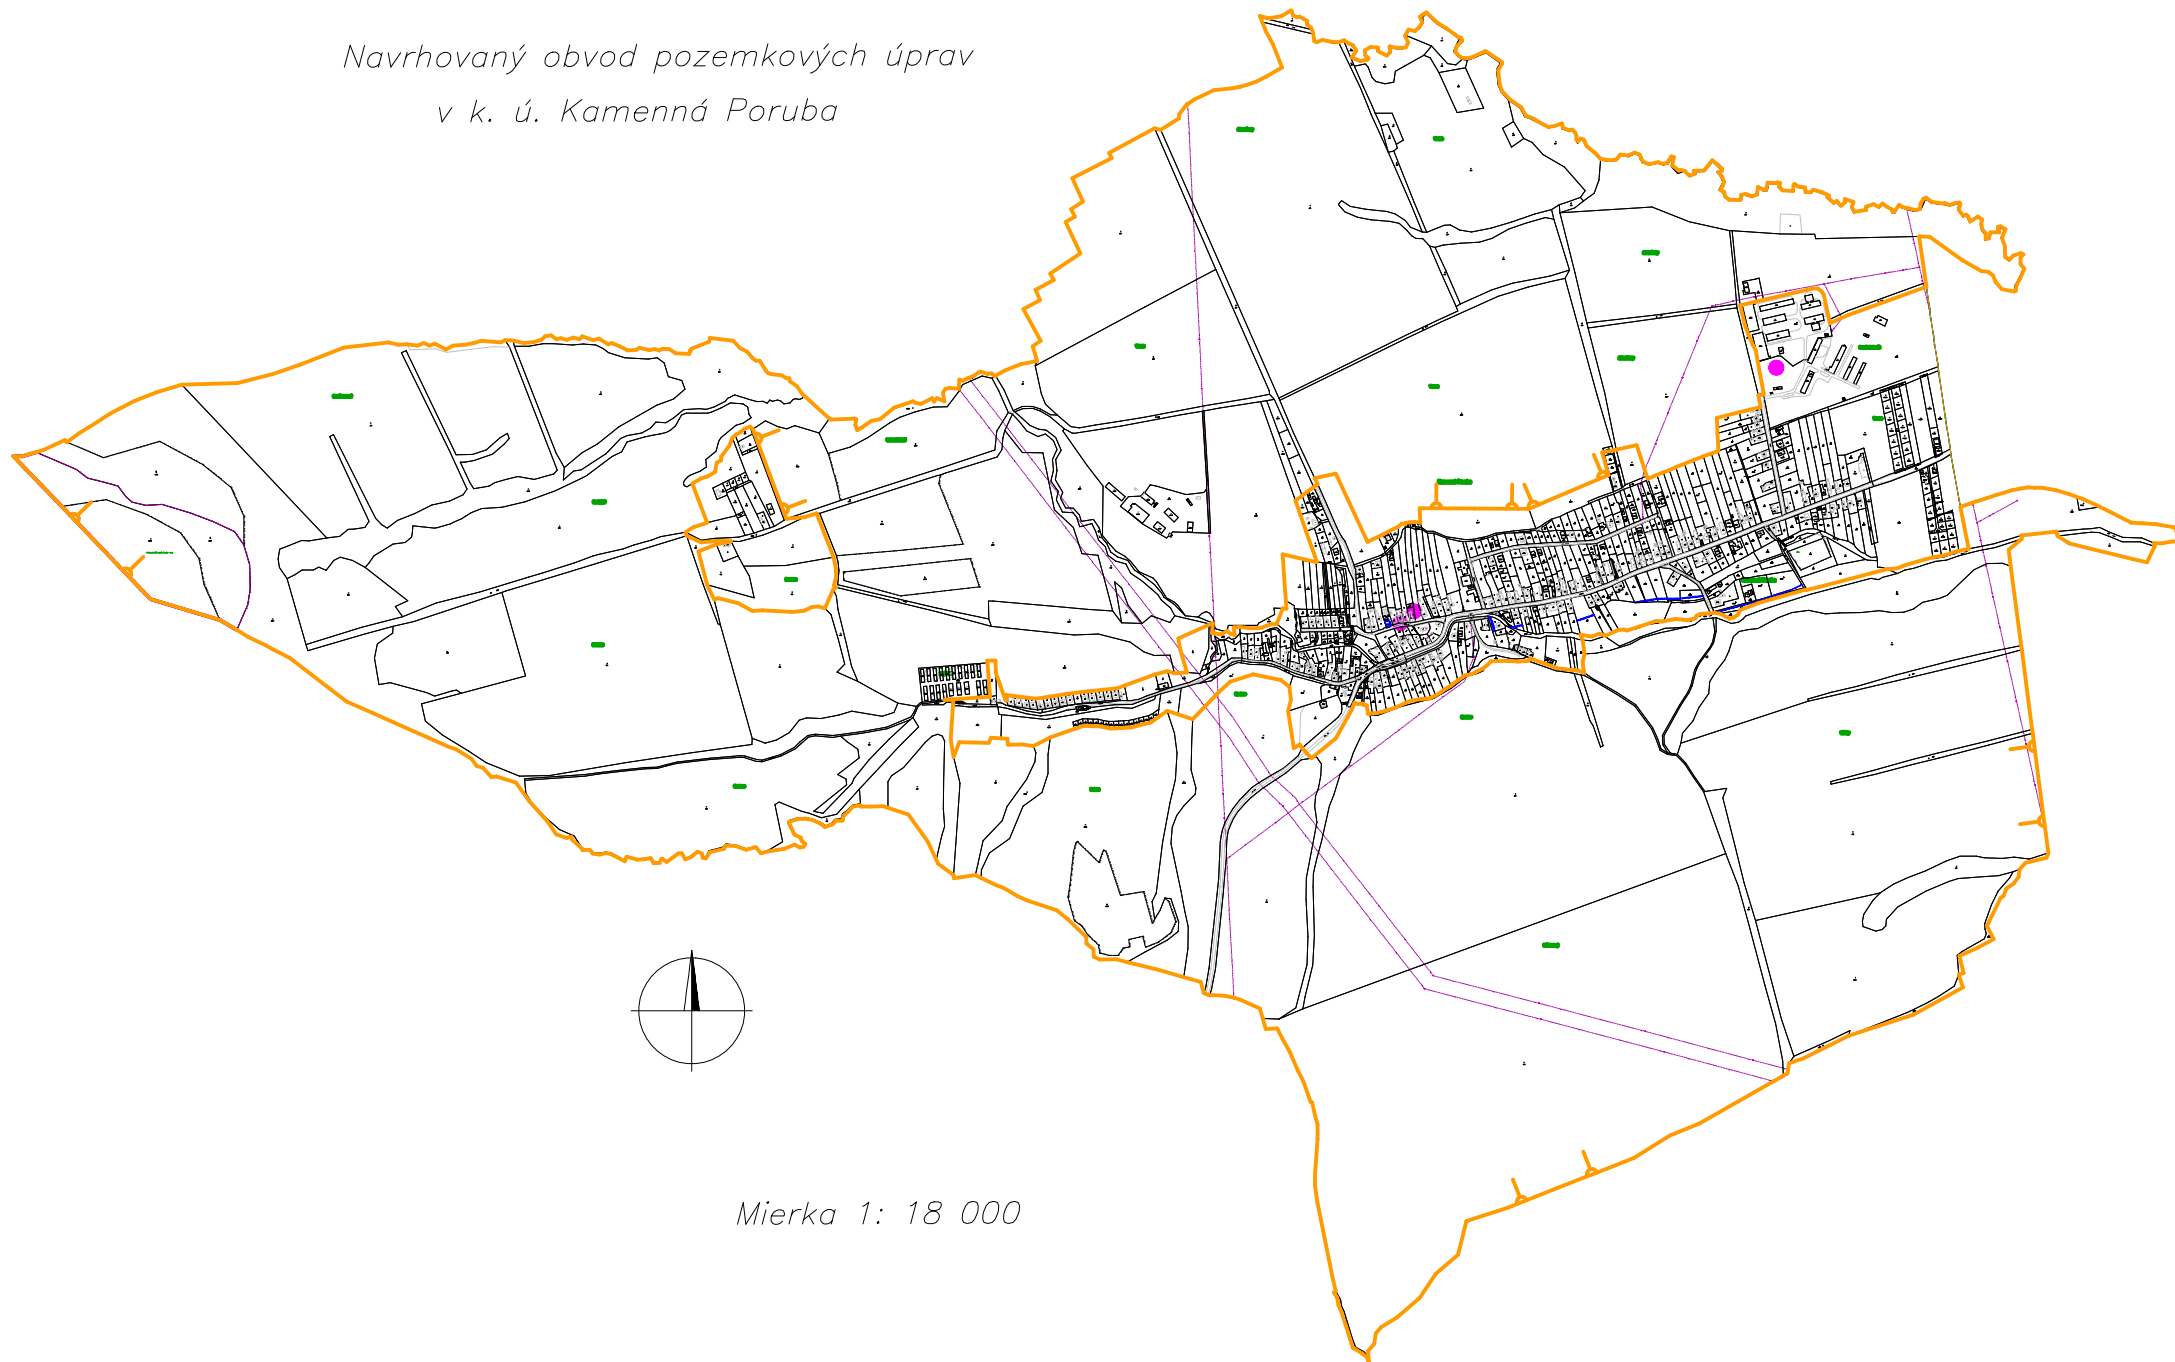

*Navrhovaný obvod pozemkových úprav
v k. ú. Kamenná Poruba*

Mierka 1: 18 000