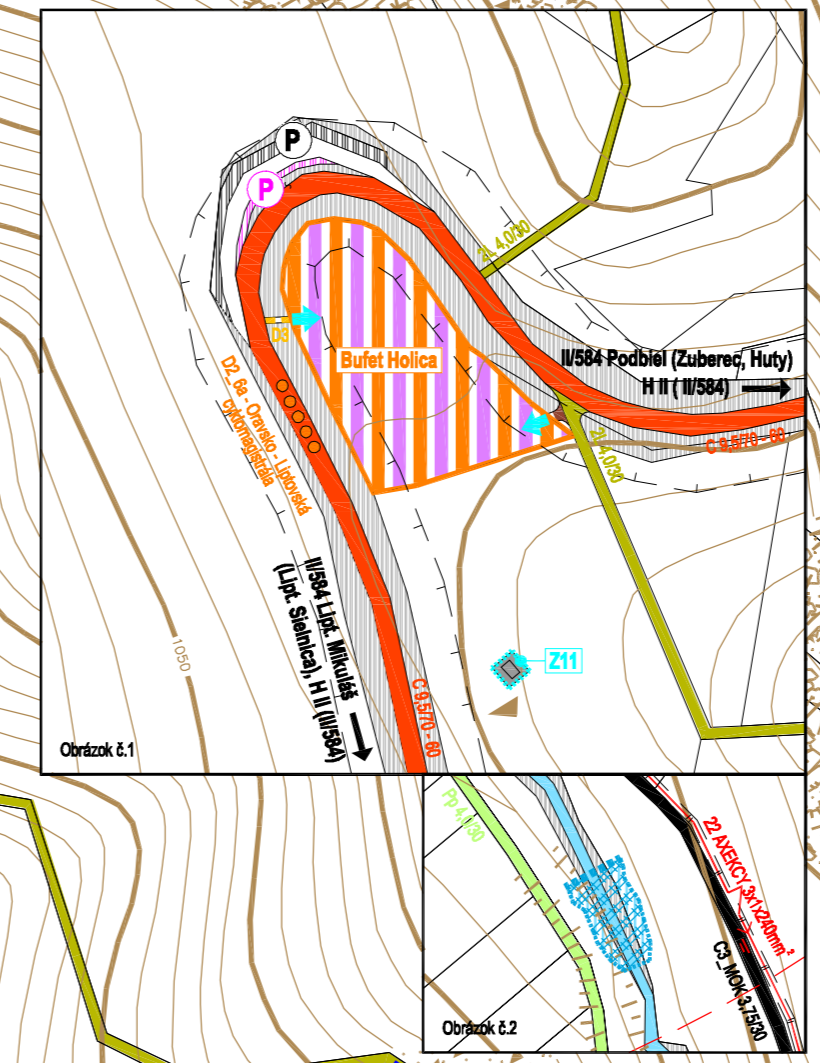

ÚZEMNÝ PLÁN OBCE KVAČANY