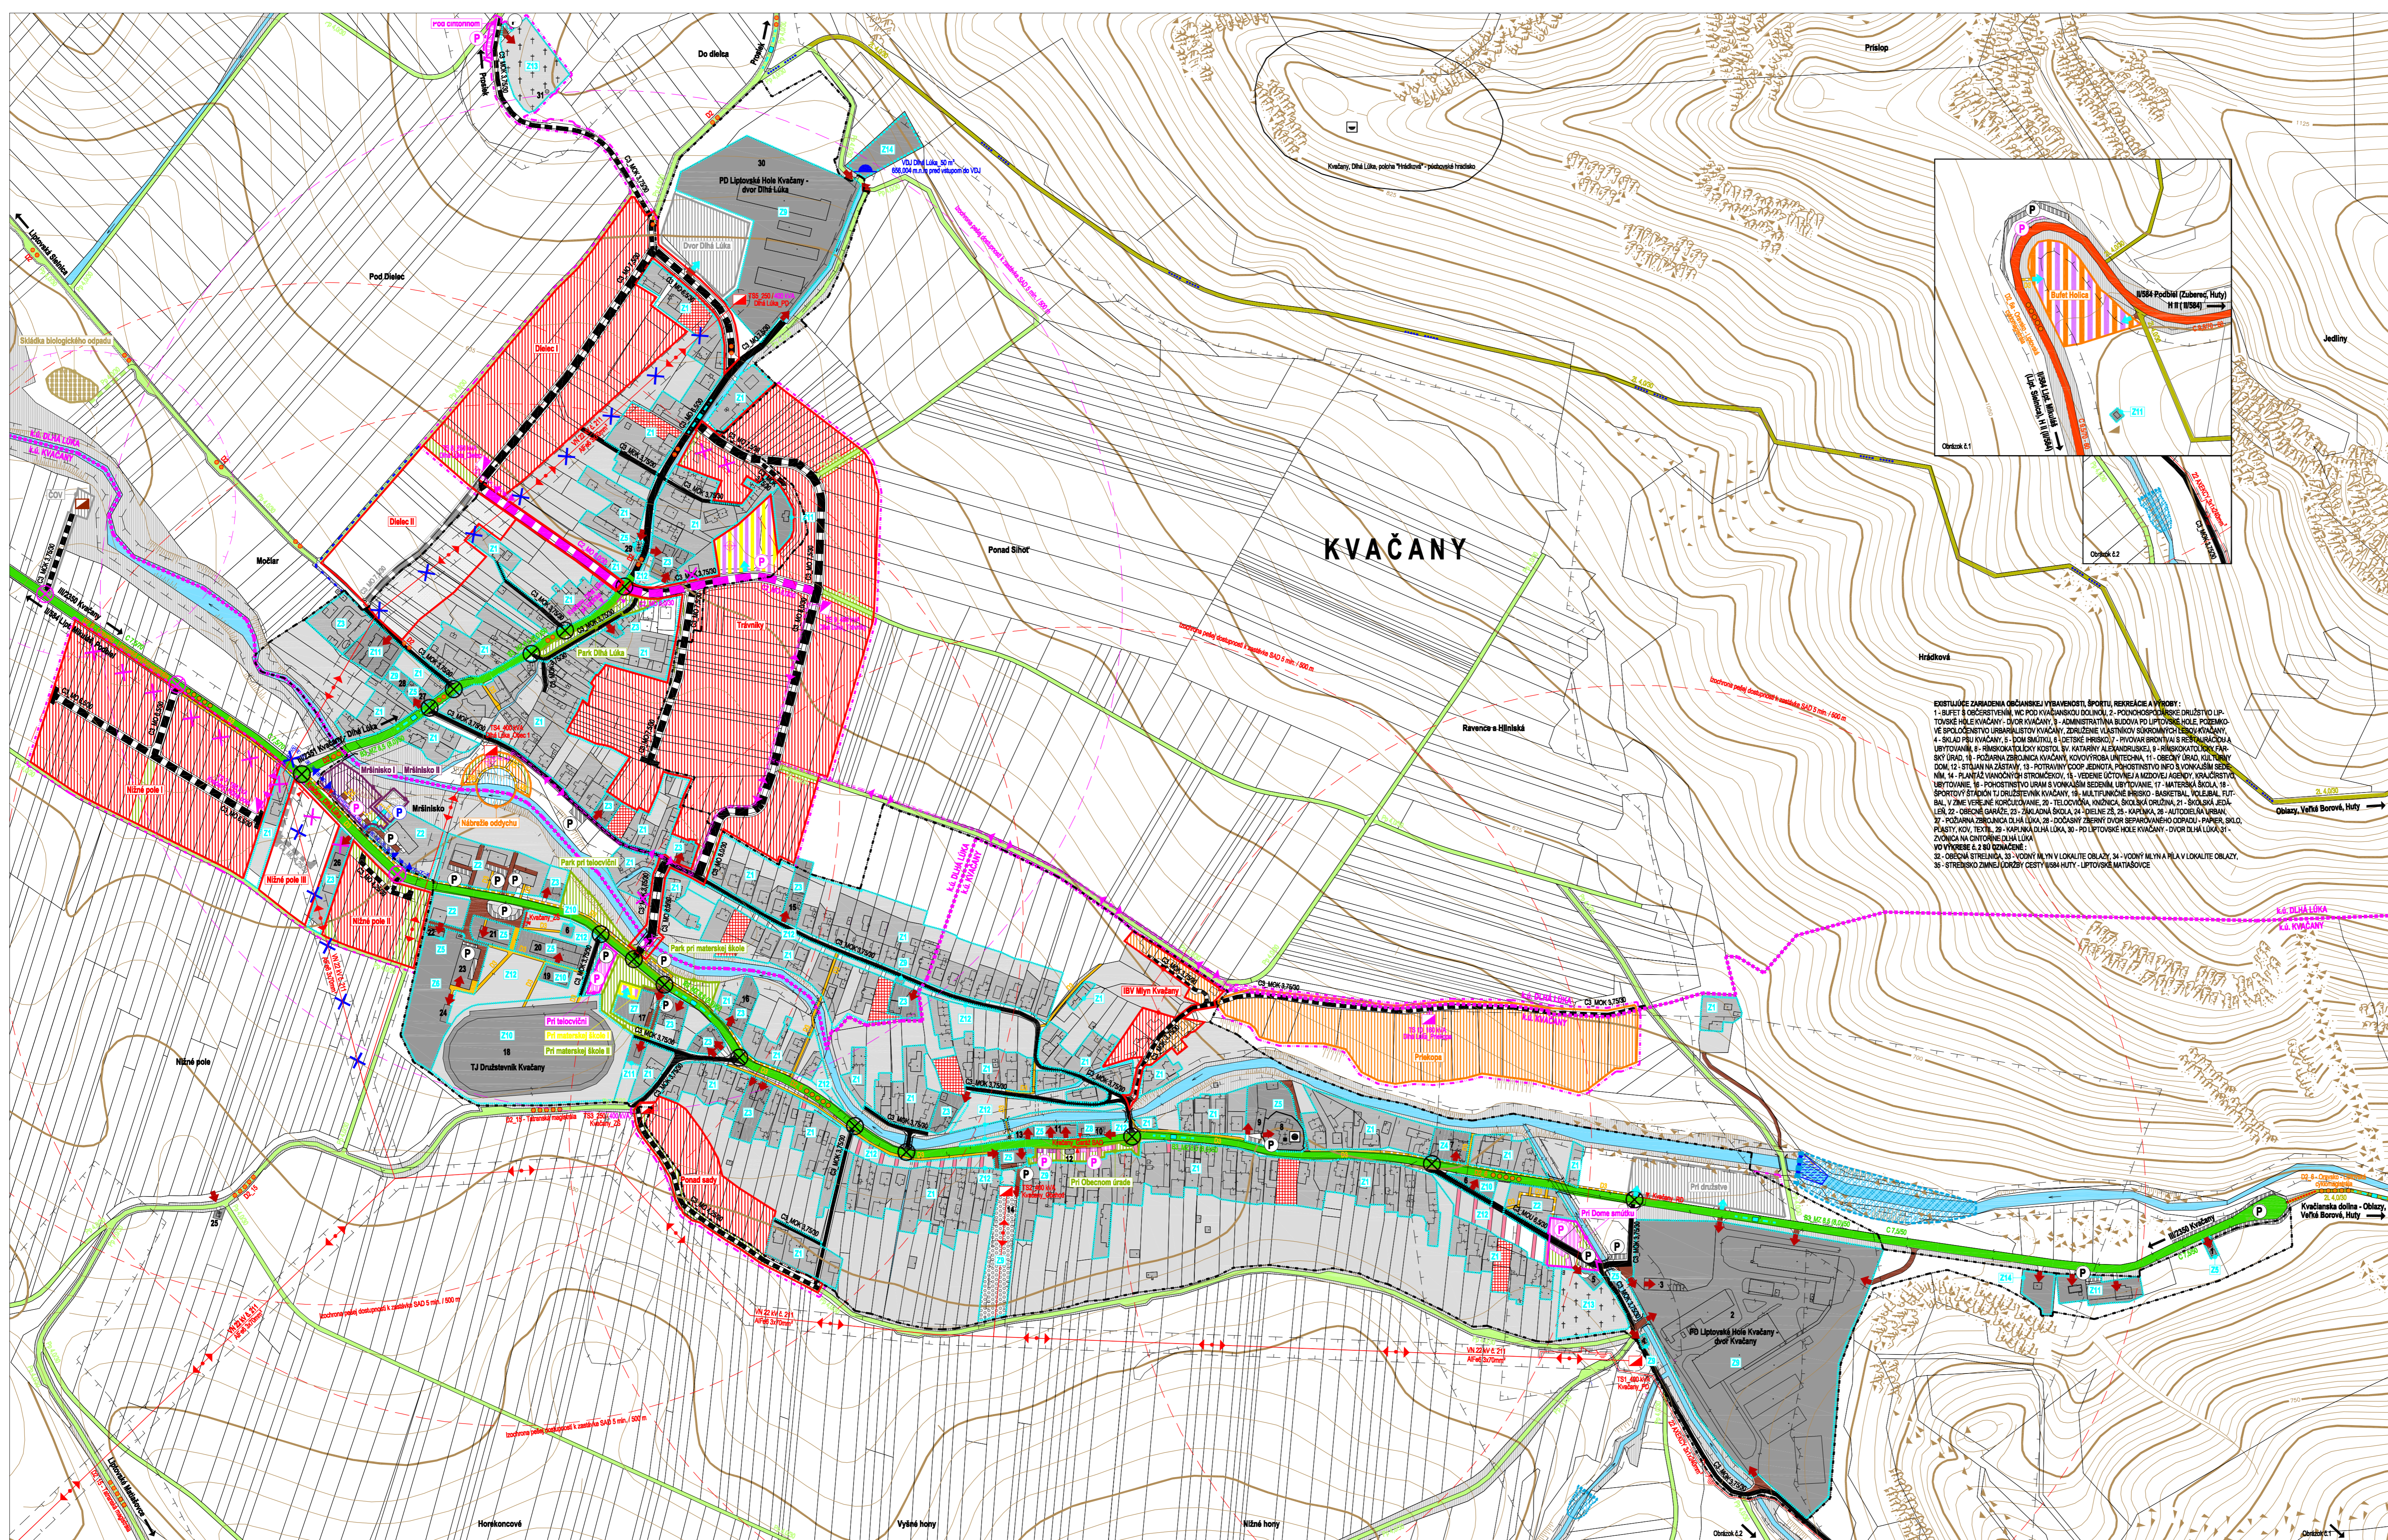

ÚZEMNÝ PLÁN OBCE KVAČANY